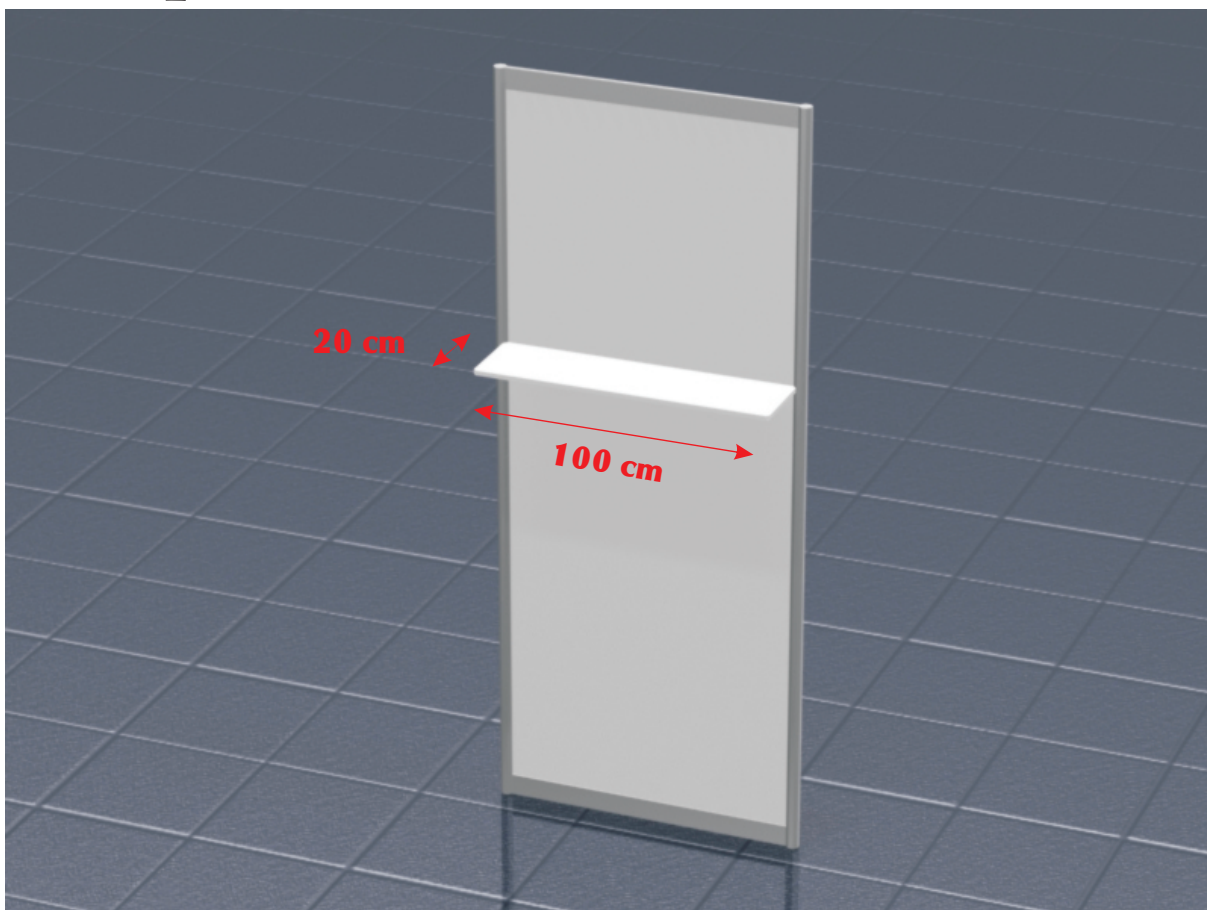

półka na ścianie PS1

wymiary (cm)	szerokość	głębokość	wysokość
	100	20	1,8

półka wykonana jest z płyty laminowanej w kolorze białym

Uwaga : maksymalna obciążalność półki 3kg